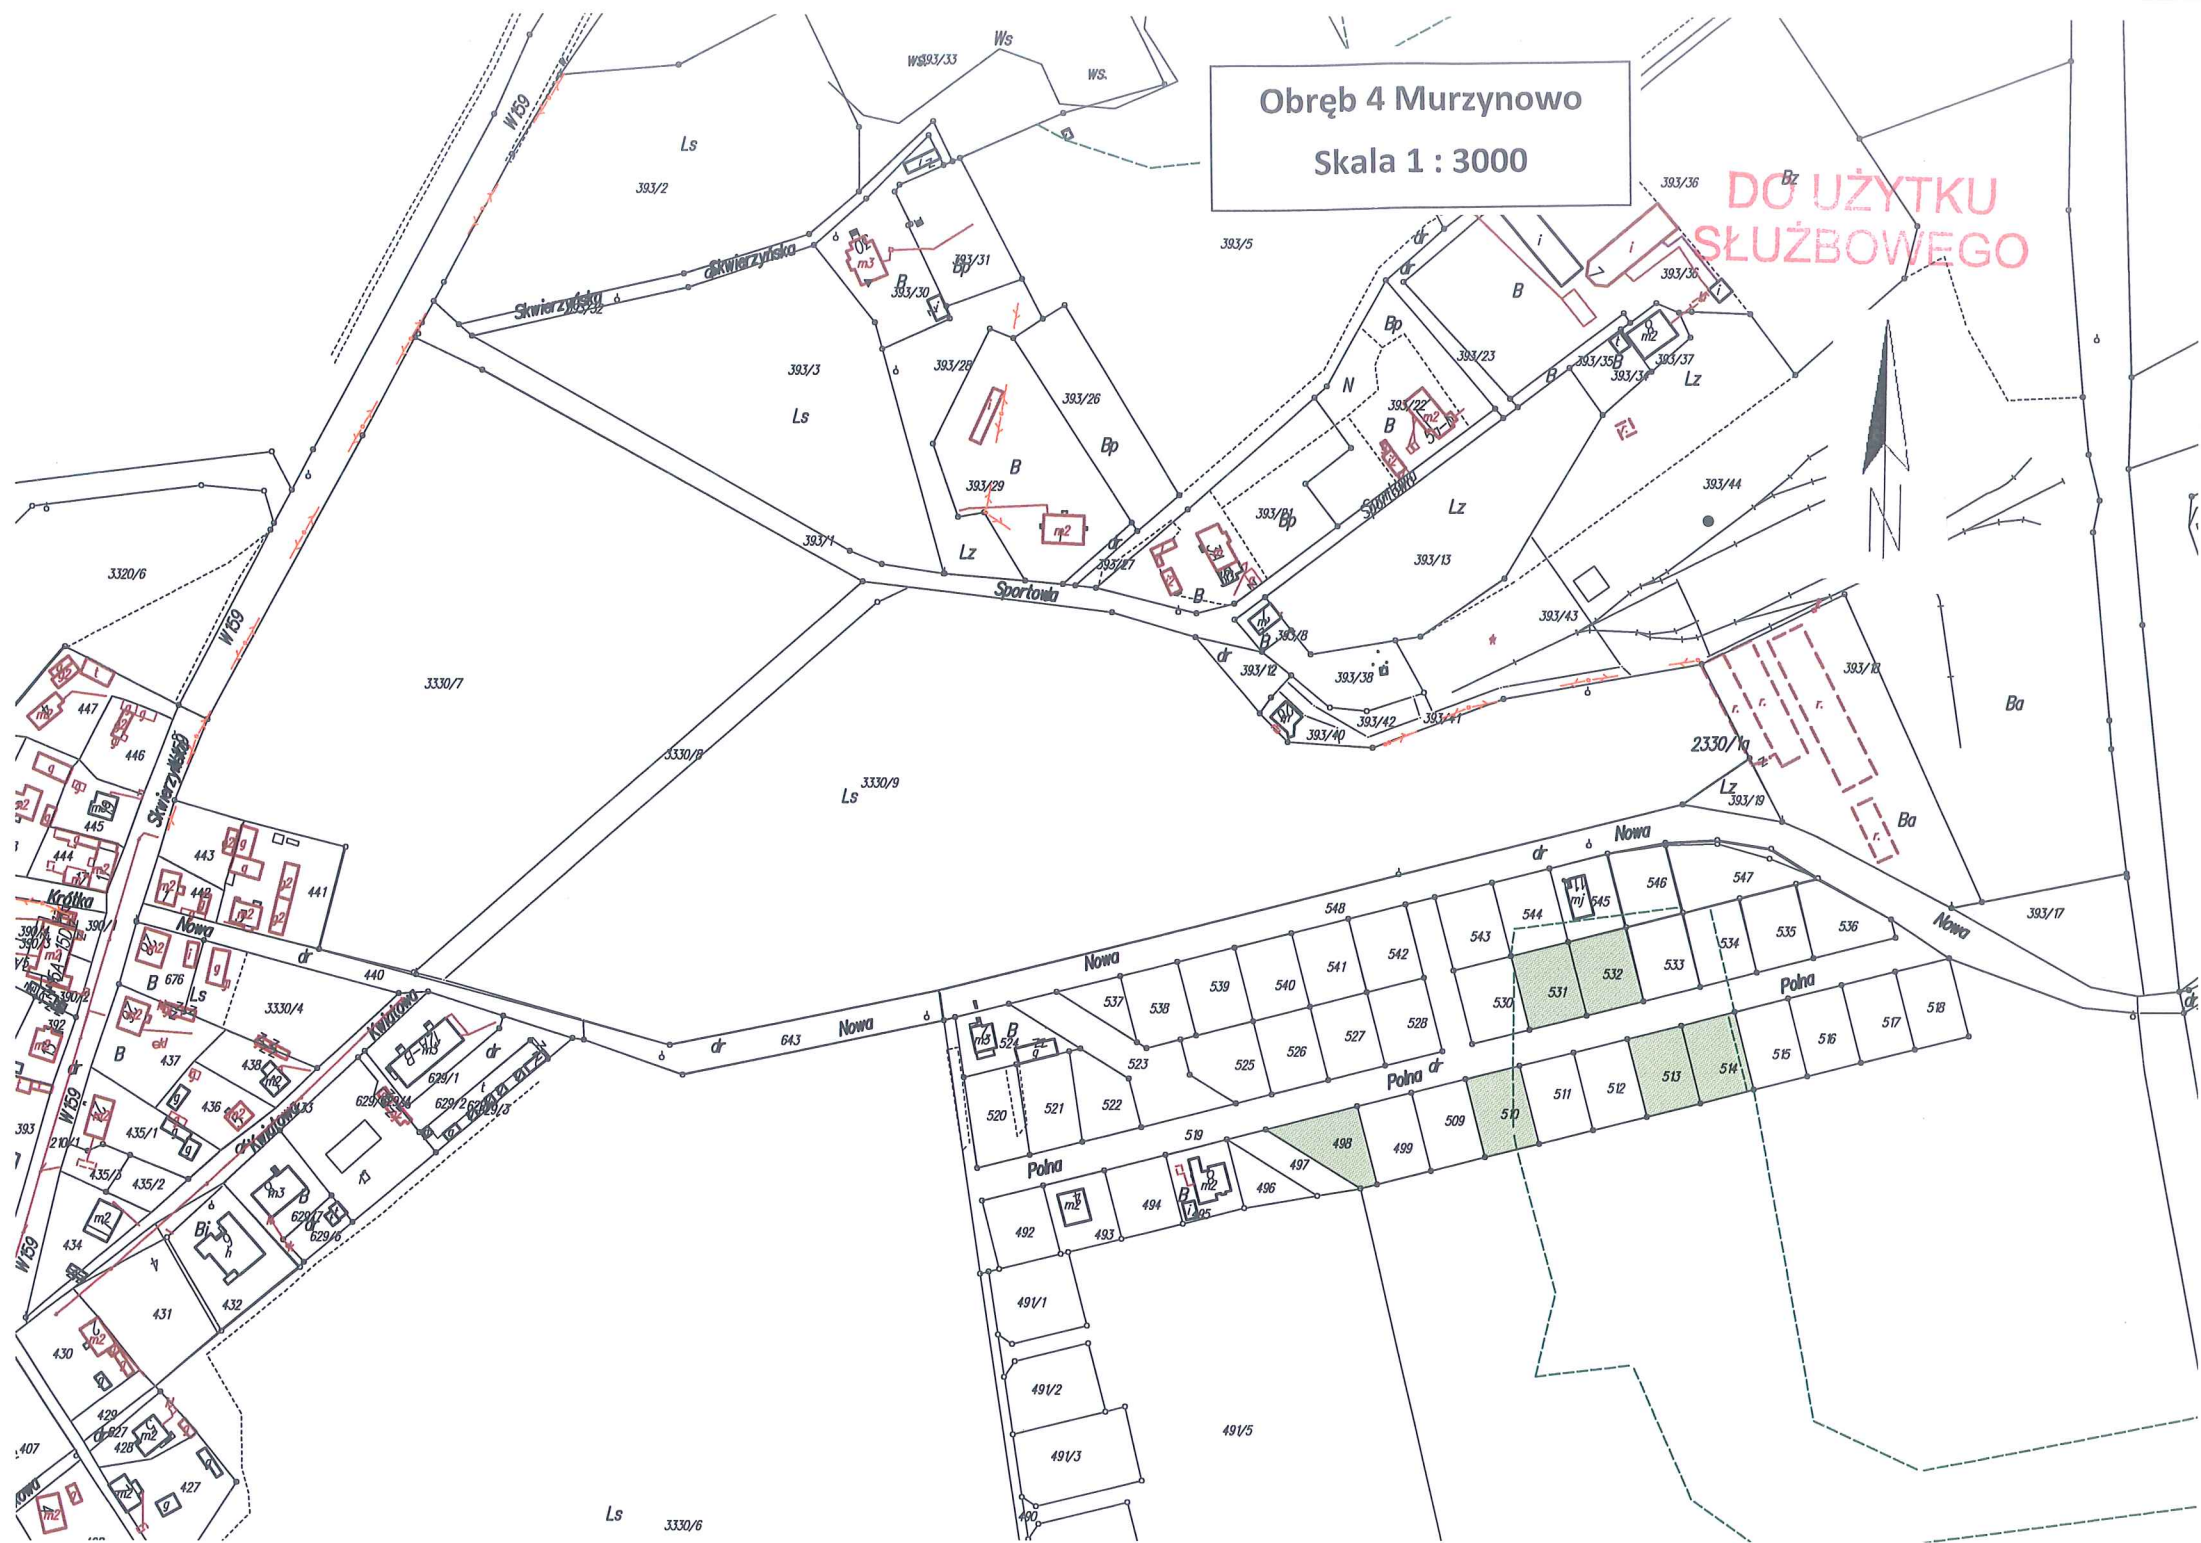

Obręb 4 Murzynowo  
Skala 1 : 3000

DO UŻYTKU  
SŁUŻBOWEGO

Ls 3330/6